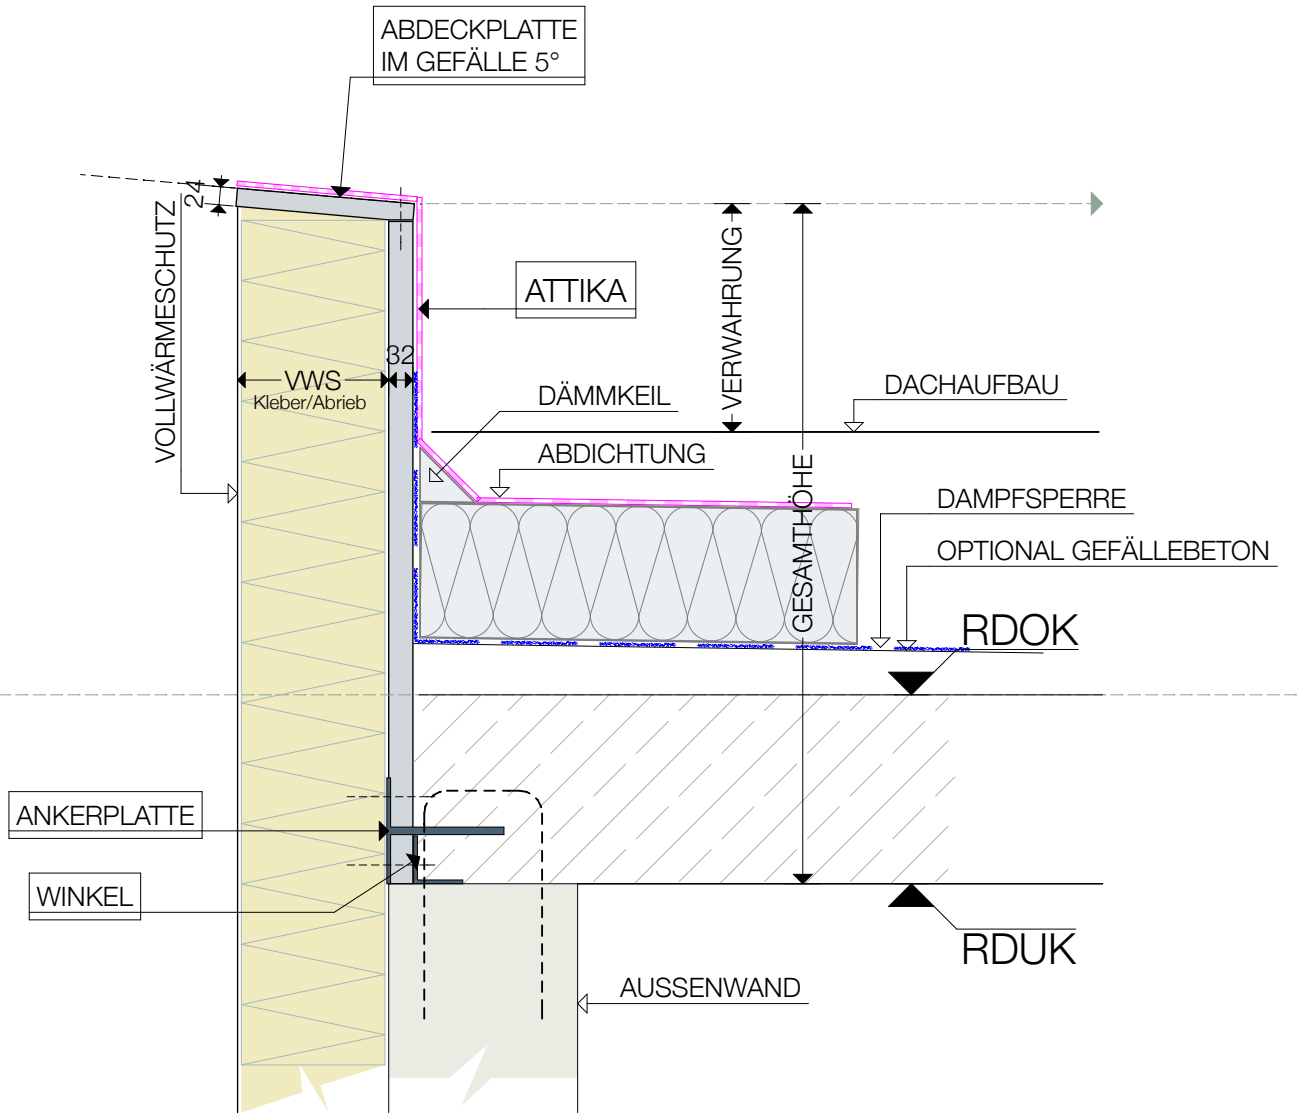

# ATTIKA AL-BM32

ZUM DÜBELN  
AUF BETONMAUER

SCHEMATISCHE DARSTELLUNG