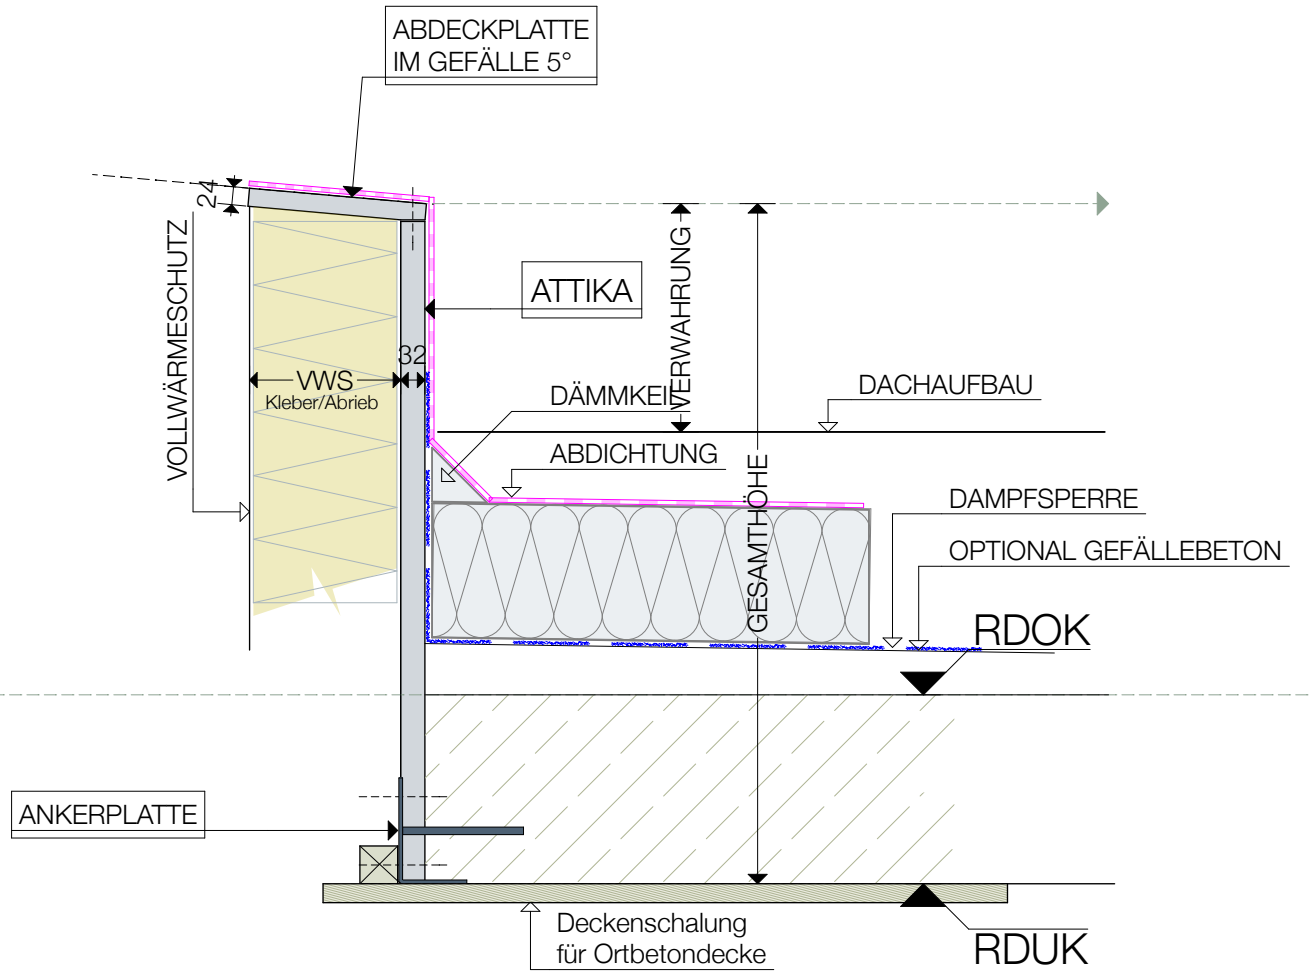

ATTIKA AL-DS32

ZUM NAGELN AUF
DECKENSCHALUNG

SCHEMATISCHE DARSTELLUNG