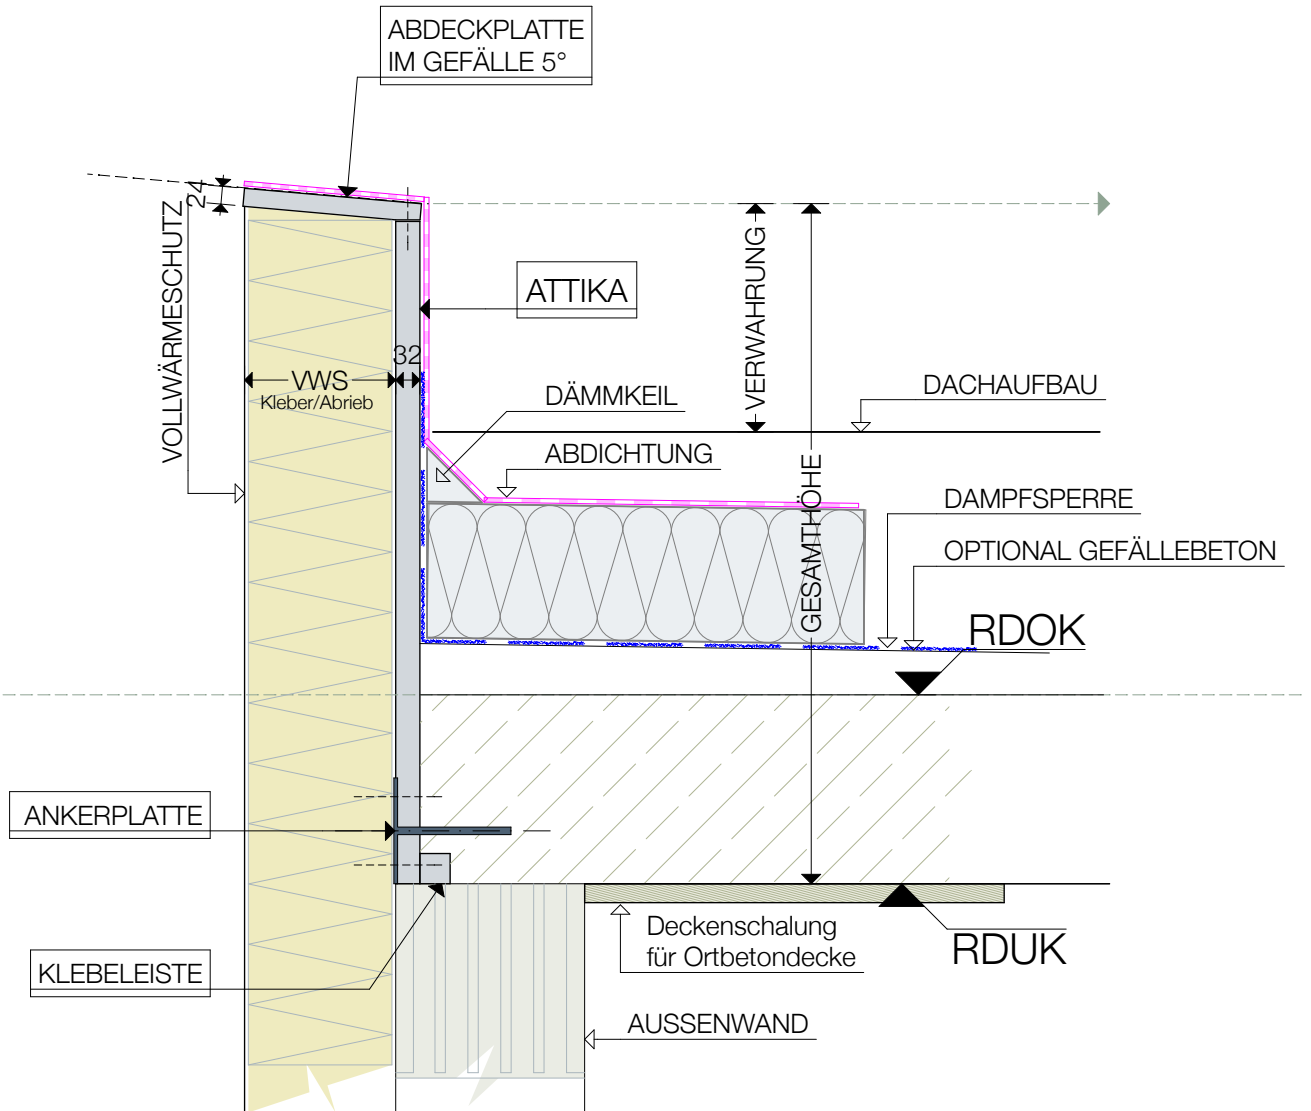

ATTIKA AL-ZM32

KLEBEVARIANTE
AUF ZIEGELMAUER

SCHEMATISCHE DARSTELLUNG